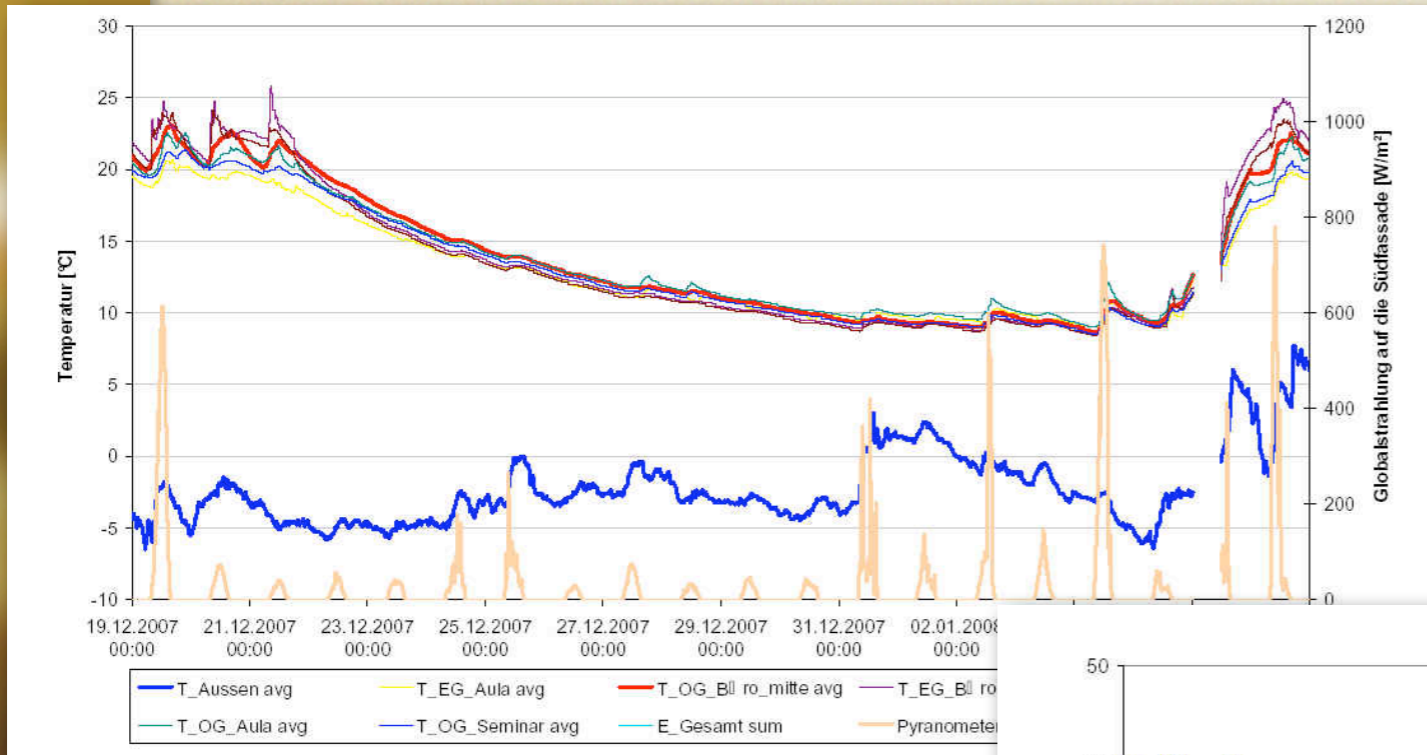

Messergebnisse aus dem Haus der Zukunft Programm Feuchtepufferung von Biofaserlehm®

❖ Absinken der Innenraumtemperatur während der Weihnachts-Betriebsferien

Konstante Luftfeuchtigkeit ❖

Exzellente Feuchtepufferung durch Biofaserlehm®:
Trotz Abkühlung bleibt Luftfeuchte konstant