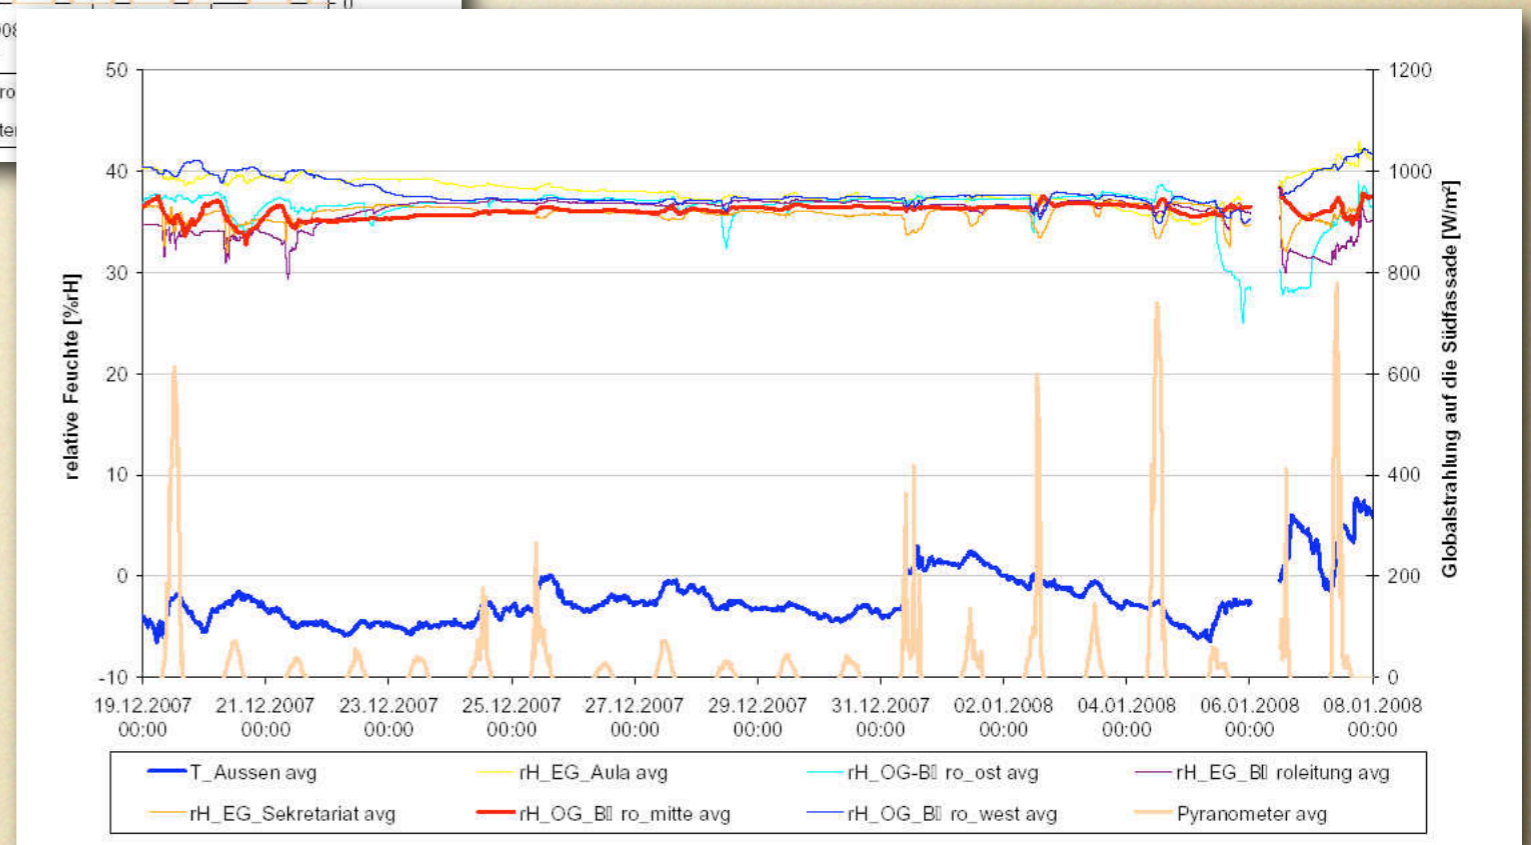

Messergebnisse aus dem Haus der Zukunft Programm Feuchtepufferung von Biofaserlehm®

❖ Absinken der Innenraumtemperatur während der Weihnachts-Betriebsferien

Konstante Luftfeuchtigkeit ❖

Exzellente Feuchtepufferung durch Biofaserlehm®:
Trotz Abkühlung bleibt Luftfeuchte konstant